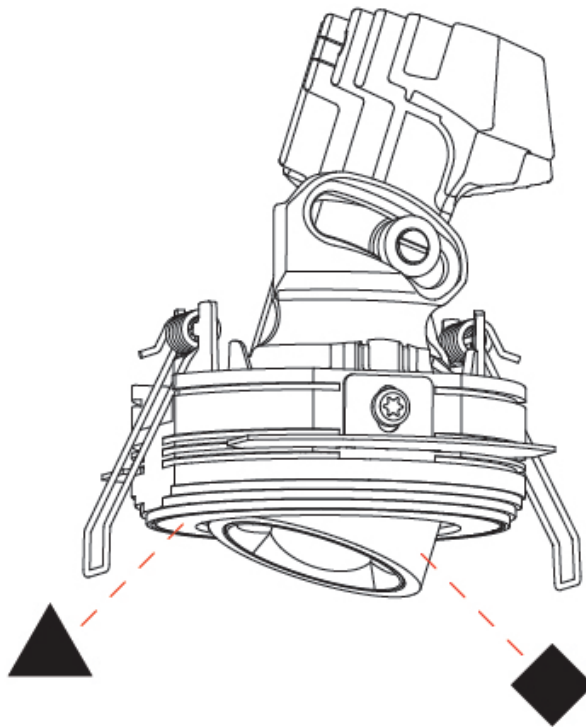

## OIKO PRO ROUND ADJUSTABLE TRIMLESS

A35816-

PROJECT

TYPE

SPECIFIER

QUANTITY

DATE

A