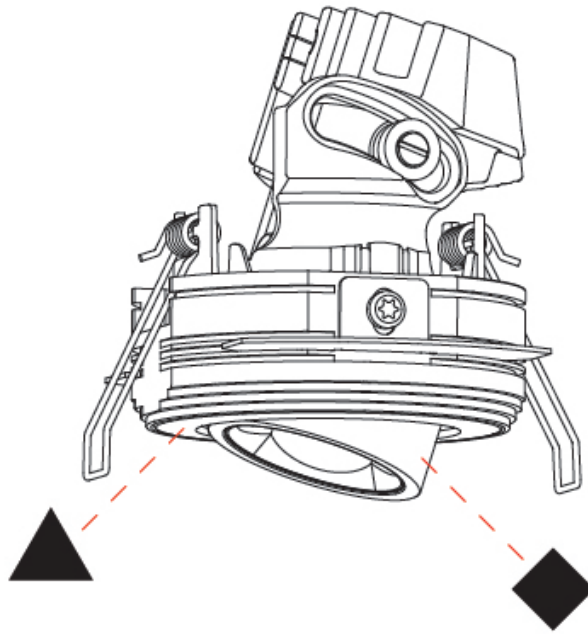

## OIKO PRO ROUND ADJUSTABLE TRIMLESS

A35818-

PROJECT \_\_\_\_\_

TYPE \_\_\_\_\_

SPECIFIER \_\_\_\_\_

QUANTITY \_\_\_\_\_

DATE \_\_\_\_\_

PROJECT
TYPE
SPECIFIER
QUANTITY
DATE